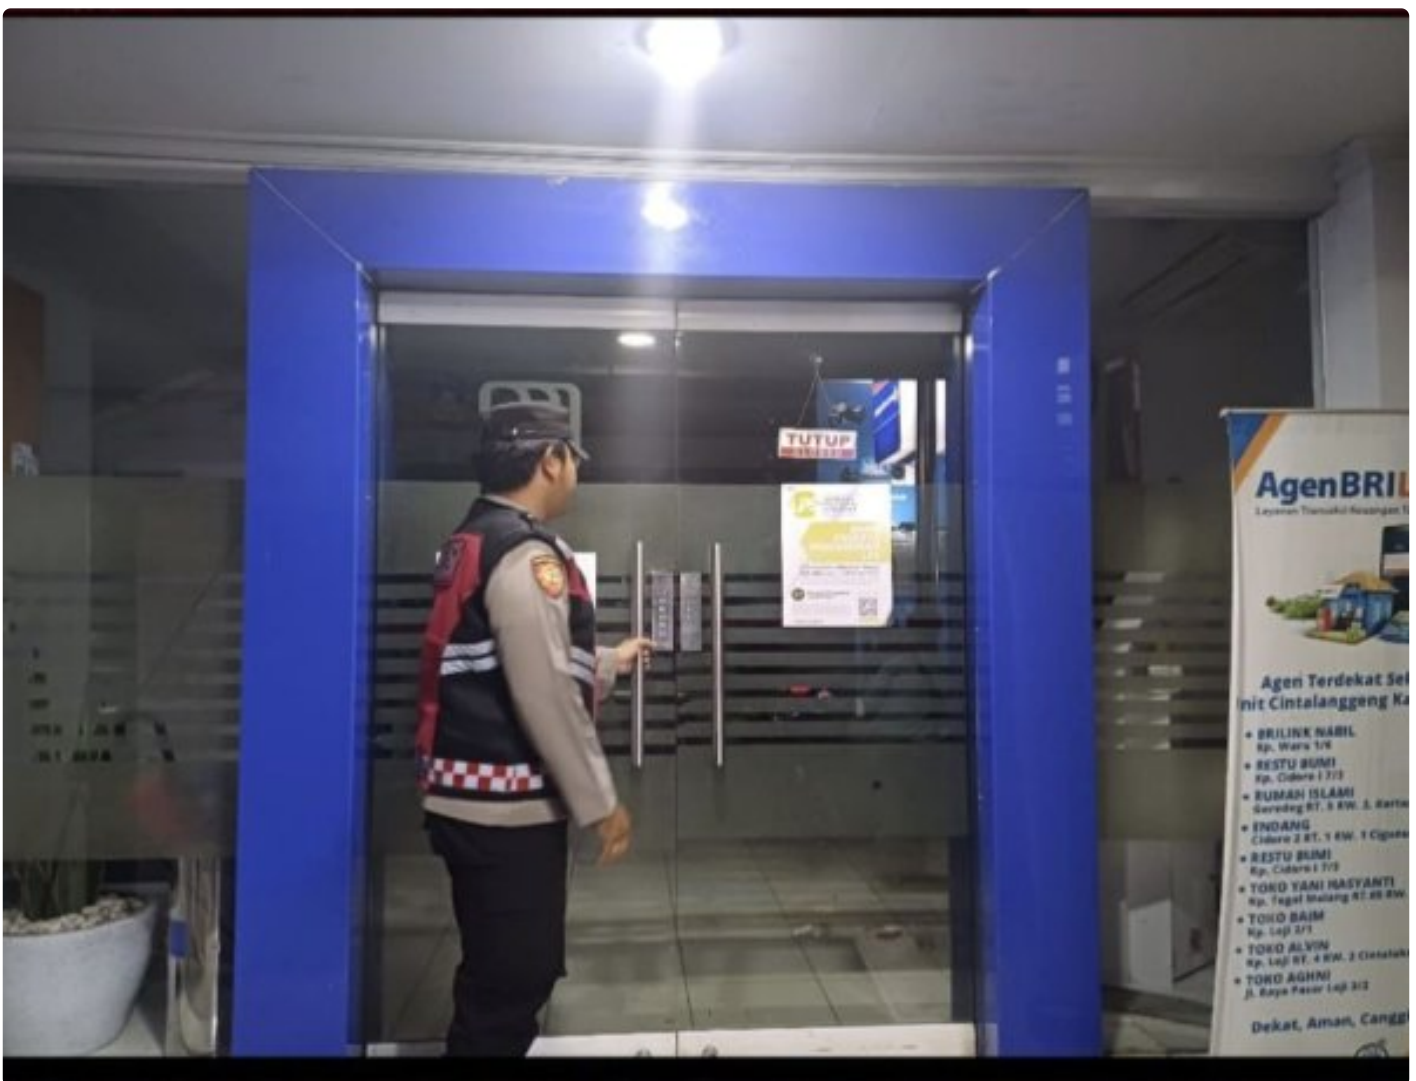

DISKOMINFO

Waspada Potensi Kejahatan Perbankan di Wilayah Loji, Personel Polsek Tegalwaru Patroli Malam

KARAWANG - KARAWANG.DISKOMINFO.ID

Jan 22, 2025 - 15:55

Karawang,- Personel Polsek Tegalwaru Polres Karawang melaksanakan patroli malam antisipasi potensi kejahatan. Selasa (21/1) malam tadi.

Sasaran patroli menysasar ke objek vital milik pemerintah maupun swasta dan perbatasan serta antisipasi penyakit masyarakat.

Monitoring pun mengarah ke objek kantor bank BRI yang berada di wilayah Desa Cintelaksana kecamatan Tegalwaru.

Secara detail personel Polsek Tegalwaru pun pastikan kantor Bank di wilayah itu aman dari gangguan.

"Selain itu, anggota kami pun memberikan edukasi dan penerangan kepada masyarakat secara dialogis dan humanis agar bersama menjaga kamtibmas, " Ujar Kapolres Karawang, AKBP Edwar Zulkarnain, S.I.K.,S.H.,M.H, melalui Kapolsek Tegalwaru, Iptu. Pol. Ata, SH. Rabu (22/1) pagi tadi.